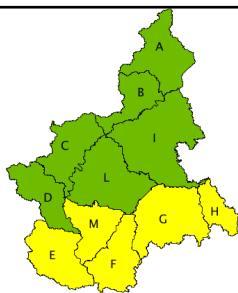

Fenomeni in attenuazione con residue criticità.

QUADRO DI SINTESI

Livelli di allerta massimi nel periodo di validità del bollettino

LIVELLO DI ALLERTA

VERDE	Assenza di fenomeni significativi prevedibili
GIALLO	Fenomeni localizzati
ARANCIONE	Fenomeni diffusi
ROSSO	Numerosi e/o estesi fenomeni

L'allerta per valanghe è valutata solo sulle aree montane e nel periodo di emissione del bollettino del Pericolo valanghe

ZONE DI ALLERTA

- A Toce (NO-VB)
- B Val Sesia, Cervo e Chiusella (BI-TO-VC)
- C Valli Orco, Lanzo, bassa val Susa e Sangone (TO)
- D Alta val Susa, Chisone, Pellice e Po (CN-TO)
- E Valli Varaita, Maira e Stura (CN)
- F Valle Tanaro (CN)
- G Belbo e Bormida (AL-AT-CN)
- H Scrivia (AL)
- I Pianura Settentrionale (AL-AT-BI-NO-TO-VC)
- L Pianura Torinese e Colline (AL-AT-CN-TO)
- M Pianura Cuneese (CN-TO)

Per una corretta interpretazione ed approfondimenti consultare sempre il disciplinare

Diffusione: <http://www.ruparpiemonte.it/meteo/> - <http://intranet.ruparpiemonte.it/meteo/> con password di accesso

www.arpa.piemonte.it